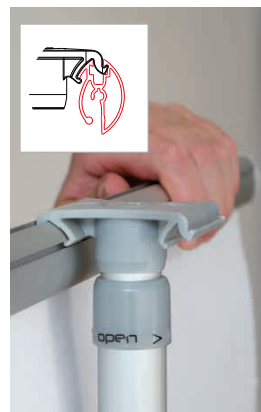

BANNERSTEP

IDÉAL POUR UN AFFICHAGE RECTO/VERSO

Bannerstep est le totem idéal pour afficher vos messages en recto ou recto verso. Grâce aux profilés de serrage, très facilement fixés à la tige télescopique, le visuel est automatiquement en tension. Pour obtenir un recto verso, il suffit de commander un set de profilés supplémentaire de la dimension désirée.

Le totem bannerstep est fourni avec un sac de transport et de stockage.

Sac de transport inclus

Visuel recto verso

Mât télescopique

INFORMATIONS BANNERSTEP

| | | | |
|--------------|----------------------|------------|------|
| Largeur (mm) | 500 | 700 | 1000 |
| Poids (kg) |7,3..... | 7,5..... | 7,6 |
| Hauteur (mm) |1300(min.)..... | 2400(max.) | |

BANNERSTEP

Pratique : crochet en matière synthétique pour la présentation recto ou recto verso.
Facile à monter sur la tige télescopique, sans vis ni outils.

Profilés en aluminium anodisé de couleur argentée, embouts latéraux et oeillets en matière synthétique, clé pour l'ouverture du profilé.

Pour obtenir un recto verso, il suffit de commander un set de profilés et connecteur supplémentaire de la dimension désirée.

BANNERSTEP