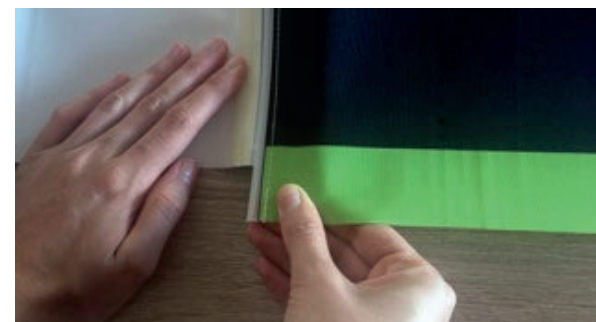

Système ECI