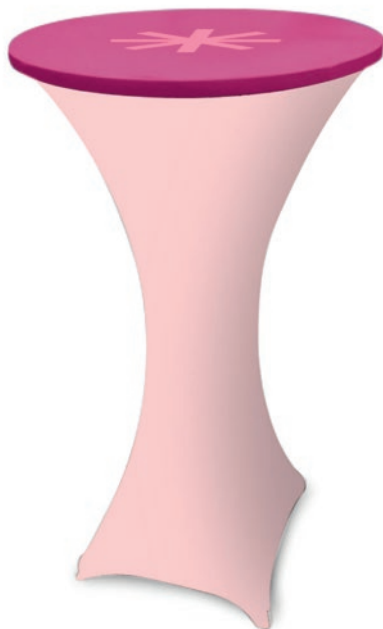

TABLE FORMULATE

Table Formulate, structure tubulaire en aluminium avec housse en textile imprimé qui épouse parfaitement les contours de la table.

Caractéristiques

- Plateau rond de couleur blanc
- Structure tubulaire en aluminium Ø 30 mm
- Livrée avec sac de transport
- Embase soudée pour plus de stabilité
- Habillage Full Graphic
- Simple à installer grâce au système de repérage

Détails du produit

Pied en croix pour plus de stabilité

Système de repérage

Sac de transport matelassé en nylon

TABLE FORMULATE

Informations visuels

Référence	Désignation	Dimensions visible (h/l)	Poids
G-FMLT-TS01A-ST	Formulate Table Ronde	Plateau : 600 (Ø) mm 4 pans : 450/350 (l) x 970 (h) mm	N.C

Informations structure

Référence	Désignation	Dimensions de la structure (mm) h x Ø	Poids	Dimensions colis (mm) h x l x p	Poids colis
FMLT-TS-01A	Formulate Table Ronde	1000 x 600 mm	4,3 kg	165 x 640 x 625 mm	7 kg