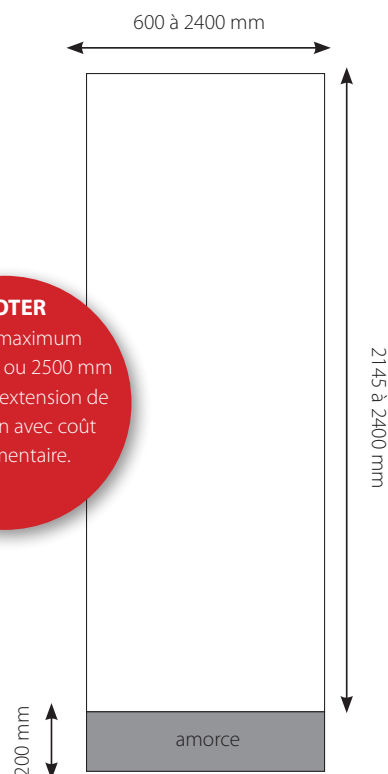

Enrouleur

Remarquable en 2400 mm de haut !

Robuste et élégant le High Level est un enrouleur disponible en 5 largeurs standards pour laisser libre court à vos idées.

Garantie
5
ans

HIGH LEVEL

Structure en aluminium anodisé.

Pour un enrouleur de plus de 1200 mm de largeur, un 2^e mât sera fourni, et un 3^e pour la largeur 2400 mm*.

Renouvellement du visuel simple.

Sac de transport inclus.

A NOTER

Hauteur maximum de 2400 mm ou 2500 mm grâce à une extension de mât. Option avec coût supplémentaire.

CARACTERISTIQUES

DIMENSIONS DU VISUEL (mm)

600 (l) x 2145 (h) • 800 (l) x 2145 (h) • 1000 (l) x 2145 (h) 1200 (l) x 2145 (h) • 1500 x 2145 (h) • 2000 x 2145 (h) • 2400 x 2145 (h)
600 (l) x 2400 ou 2500 (h) • 800 (l) x 2400 ou 2500 (h) 1000 (l) x 2400 ou 2500 (h) • 1200 (l) x 2400 ou 2500 (h)
1500 x 2400 ou 2500 (h)

POIDS (sac de transport inclus)

600 : 4,0 kg • 800 : 4,6 kg • 1000 : 5,4 kg
1200 : 7,1 kg • 1500 : 8,3 kg • 2000 : 11 kg • 2400 : 12,5 kg

OPTIONS

Tablette + traverse LINEAR 45 LNBA-02

Tablette seule LNBA-PT1