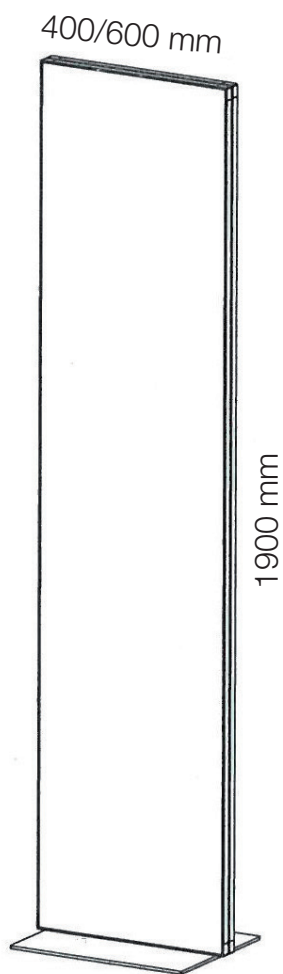

INDICATIVE ROOT TOTEM

Signalétique

Signalétique au design sobre et élégant.

Indicative Root vous est livré avec deux panneaux bifaces en aluminium composite : de couleur argentée et blanc mat pour l'impression numérique, vous pouvez ainsi choisir si vous personnalisez la face avant ou arrière de vos panneaux.

CARACTERISTIQUES

DIMENSIONS DU VISUEL (mm)

400 (l) x 1900 (h)

600 (l) x 1900 (h)

POIDS

400 (l) x 1900 (h) : 17 kg

600 (l) x 1900 (h) : 25,6 kg