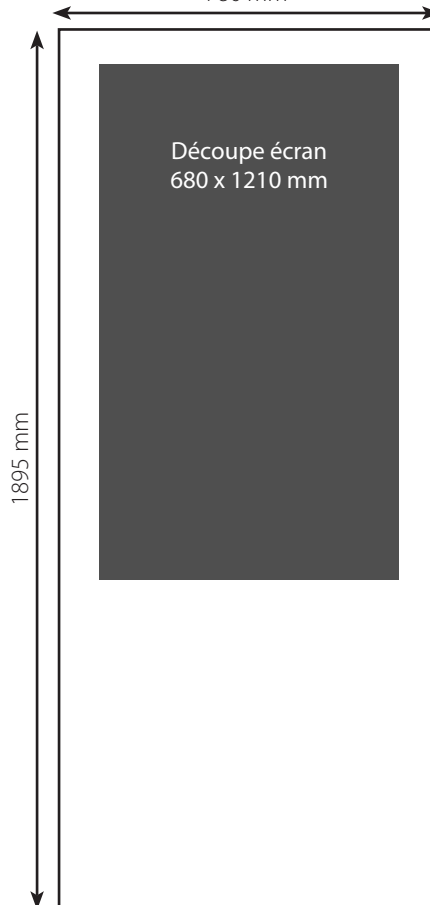

TOTEM LCD 55"

Solutions vidéo

Améliorez l'expérience client.

Grâce à son écran de 140cm de diagonale et sa finition en verre et métal, **ce totem vous permet d'afficher vos images et vidéos dans un large format.** Un classique de l'affichage dynamique.

TOTEM LCD 55"

Solution idéale pour point de vente, salons.
Port USB + haut parleurs intégrés + télécommande.
Ecran LCD 55" (140cm) full HD.
Personnalisation possible face avant.
Lit photo JPEG, vidéos et MP4 uniquement.
Démarrage automatique du contenu.

780 mm

CARACTERISTIQUES

DIMENSIONS DU VISUEL (mm)

Largeur : 780 mm
Hauteur : 1895 mm

POIDS

Poids total de la structure : 88 kg.

OPTIONS

En option socle sur roulettes.