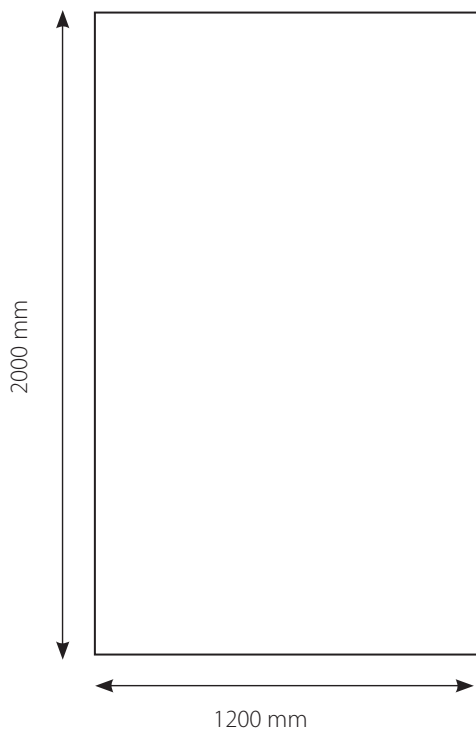

SET 1200

Enrouleur

Sobriété et élégance.

Le Set 1200 est un enrouleur design grâce à son carter en aluminium extrudé. Ses pieds stabilisateurs en font la **solution idéale pour les lieux à forte fréquentation.**

SET 1200

Renouvellement simple du visuel.
Impression textile.
Excellente stabilité grâce aux pieds stabilisateurs.
Mât télescopique pour visuel de 700 à 2100 mm de haut.
Sac de transport inclus.

CARACTERISTIQUES

DIMENSIONS DU VISUEL (mm)

Largeur : 1200 mm
Hauteur : 2100 mm

POIDS (sans visuel)

Poids total du colis : 4,6 kg

OPTIONS

Le spot de 150 watt est disponible en option.