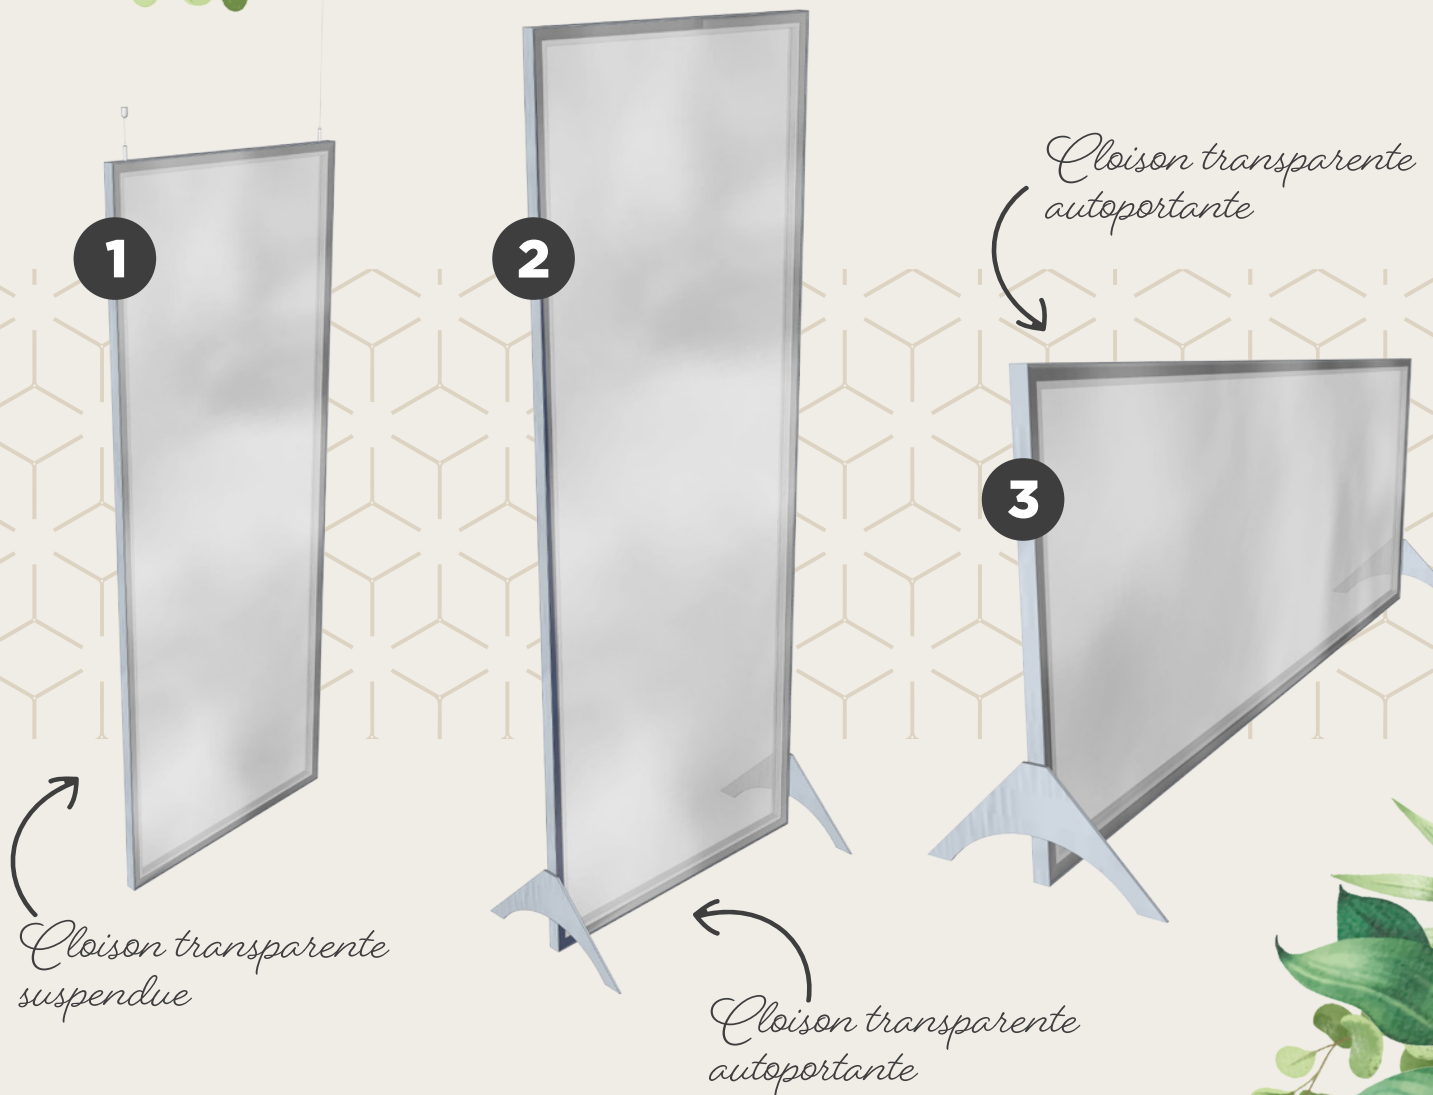

# Paroi CRYSTAL

by expocom

## 1 Cloison transparente suspendue

Format portrait :  
L 700 x H 1800 mm

- châssis 30mm double-face
- pièces et filins de suspension
- bâche transparente pour 1 face

**Délai : 5 jours ouvrés min.**

## 2 Cloison transparente autoportante

Format portrait :  
L 700 x H 1800 mm

- châssis 30mm double-face
- 2 pieds latéraux
- bâche transparente pour 1 face

**Délai : 5 jours ouvrés min.**

## 3 Cloison transparente autoportante

Format paysage :  
L 1800 x H 700 mm

- châssis 30mm double-face
- 2 pieds latéraux
- bâche transparente pour 1 face

**Délai : 5 jours ouvrés min.**